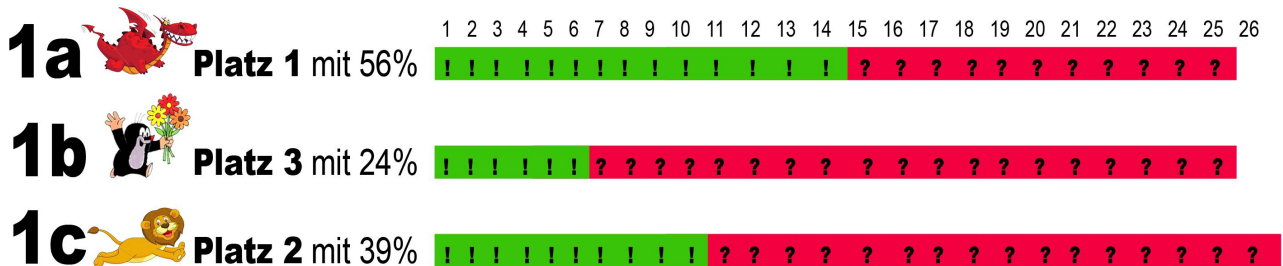

ERSTKLÄSSLER RALLYE

NEUER STAND zum 14.12.2015

Die 1a hat als erste Klasse die 50% Hürde übersprungen und liegt auch in Führung!

Aber da wird doch wohl bei **ALLEN** Klassen noch mehr drin sein!

AUF GEHT'S ZUM ENDSPURT!

Einfach den Antrag auf unserer Homepage www.foerderverein-kgs-roesrath.de herunterladen, ausfüllen und bei einem Lehrer oder im Sekretariat abgeben.

Es gewinnt die 1.Klasse, die die meisten Mitglieder im Förderverein hat (mind. 50%).